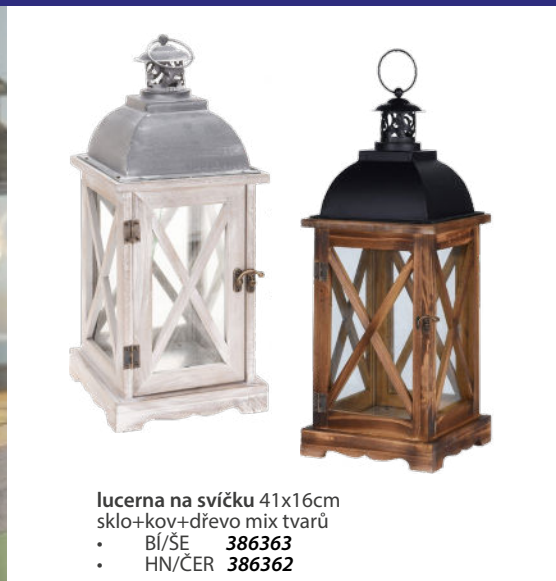

svícen na 4 svíčky 24x10cm kov.ČER
386547

*Tento svícen je krásný celoroční doplněk
Vašeho interiéru i exteriéru.
Navodí tu správnou sváteční atmosféru.
Možno dozdobit dekoracemi nebo osvětlením.*

svícen na 1 svíčku kul.
pr.10,5x4cm kov.drátěný ČER
386252

aroma lampa
8cm hvězda Bí
177921

svícen pr.17,5x50cm
HVĚZDA kov. ČER 386257

aroma lampa 9cm chaloupka
Bí 177813

aroma lampa 8cm vločka Bí
176324

VÁNOČNÍ SVÍČKY A LUCERNY

lucerna 24LED 29x14x14cm
sklo/kov ČER mix tvarů
385981

lucerna LED 23x10x10cm sklo/PH
s časovačem mix tvarů
• ČER 386296
• BÍ 385750

lucerna na svíčku 41x16cm
sklo+kov+dřevo mix tvarů
• BÍ/ŠE 386363
• HN/ČER 386362

lucerna 1LED, kov
7x5x5cm, mix tvarů
• BÍ 385975
• ČER 386345