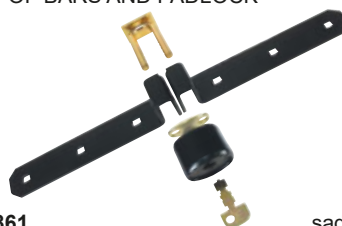

ZÁVORA UZAMYKATELNÁ
UZ 210
SET OF BARS AND PADLOCK

TOKOZ