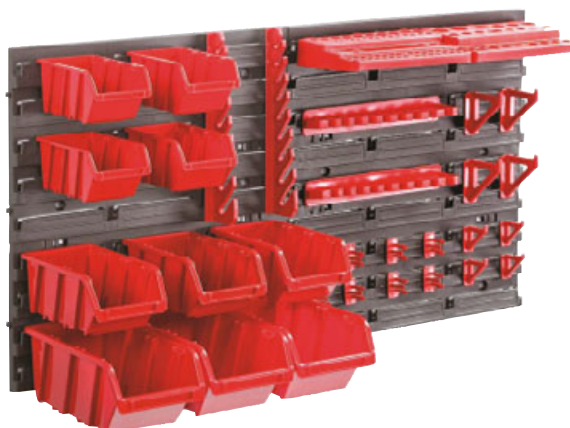

159004 61x10x2 cm ks/pc

SPOJNICE LIŠT
MOLDING CONNECTION

159002 6x7x1,6 cm ks/pc

ZAKONČENÍ LIŠTY
END FOR SUPPORT BRACKET

159003 1,7x10,5x2,5 cm ks/pc

SYSTÉM ZÁVĚSNÝ+10 BOXŮ NA NÁŘADÍ ORDERLINE
HANGING TOOL HOLDER + 10 TOOL BOXES