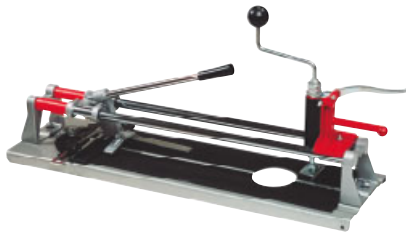

463285 250 mm ks/pc

ŘEZAČKA DLAŽBY S VYKRUŽOVAČKOU HOBBY
TILE CUTTING MACHINE WITH HOLE CUTTER

463877 480 mm ks/pc

ŘEZAČKA DLAŽBY HOBBY
TILE CUTTING MACHINE

463280 300 mm ks/pc
463283 400 mm ks/pc
463284 600 mm ks/pc