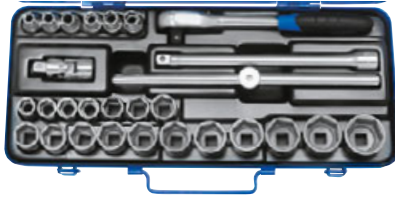

SADA 1/2" SN24-5
SOCKET SET 1/2"

423197 28 díl./pcs sada/set